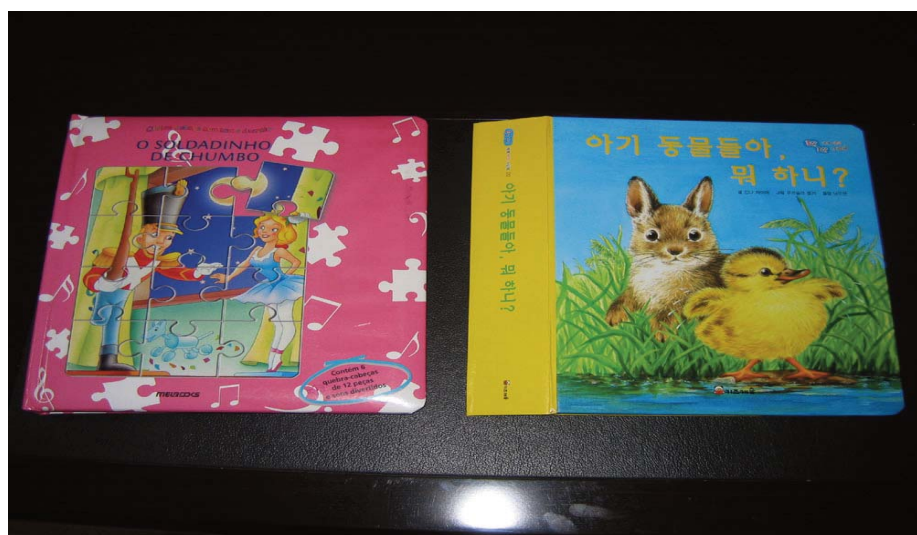

Cortadeira ST 086.

Esta máquina é utilizada para cortar capa de livro, cartolina, papelão, cartão, enfim, é a ferramenta ideal para corte de capa dura, capa de caixa-presente, embalagens. De fácil operação, corte suave, de alta precisão e ótima eficiência.

Principais característica

Tamanho Máximo	1200mm
Espessura do Corte	1 ~ 4mm
Velocidade	75m/min
Potencia	750W
Voltage	380V
Dimensões	2600x2000x1250
Peso	2000Kgs

Dongguan Shengtu Book Binding Equipment Co., Ltd.